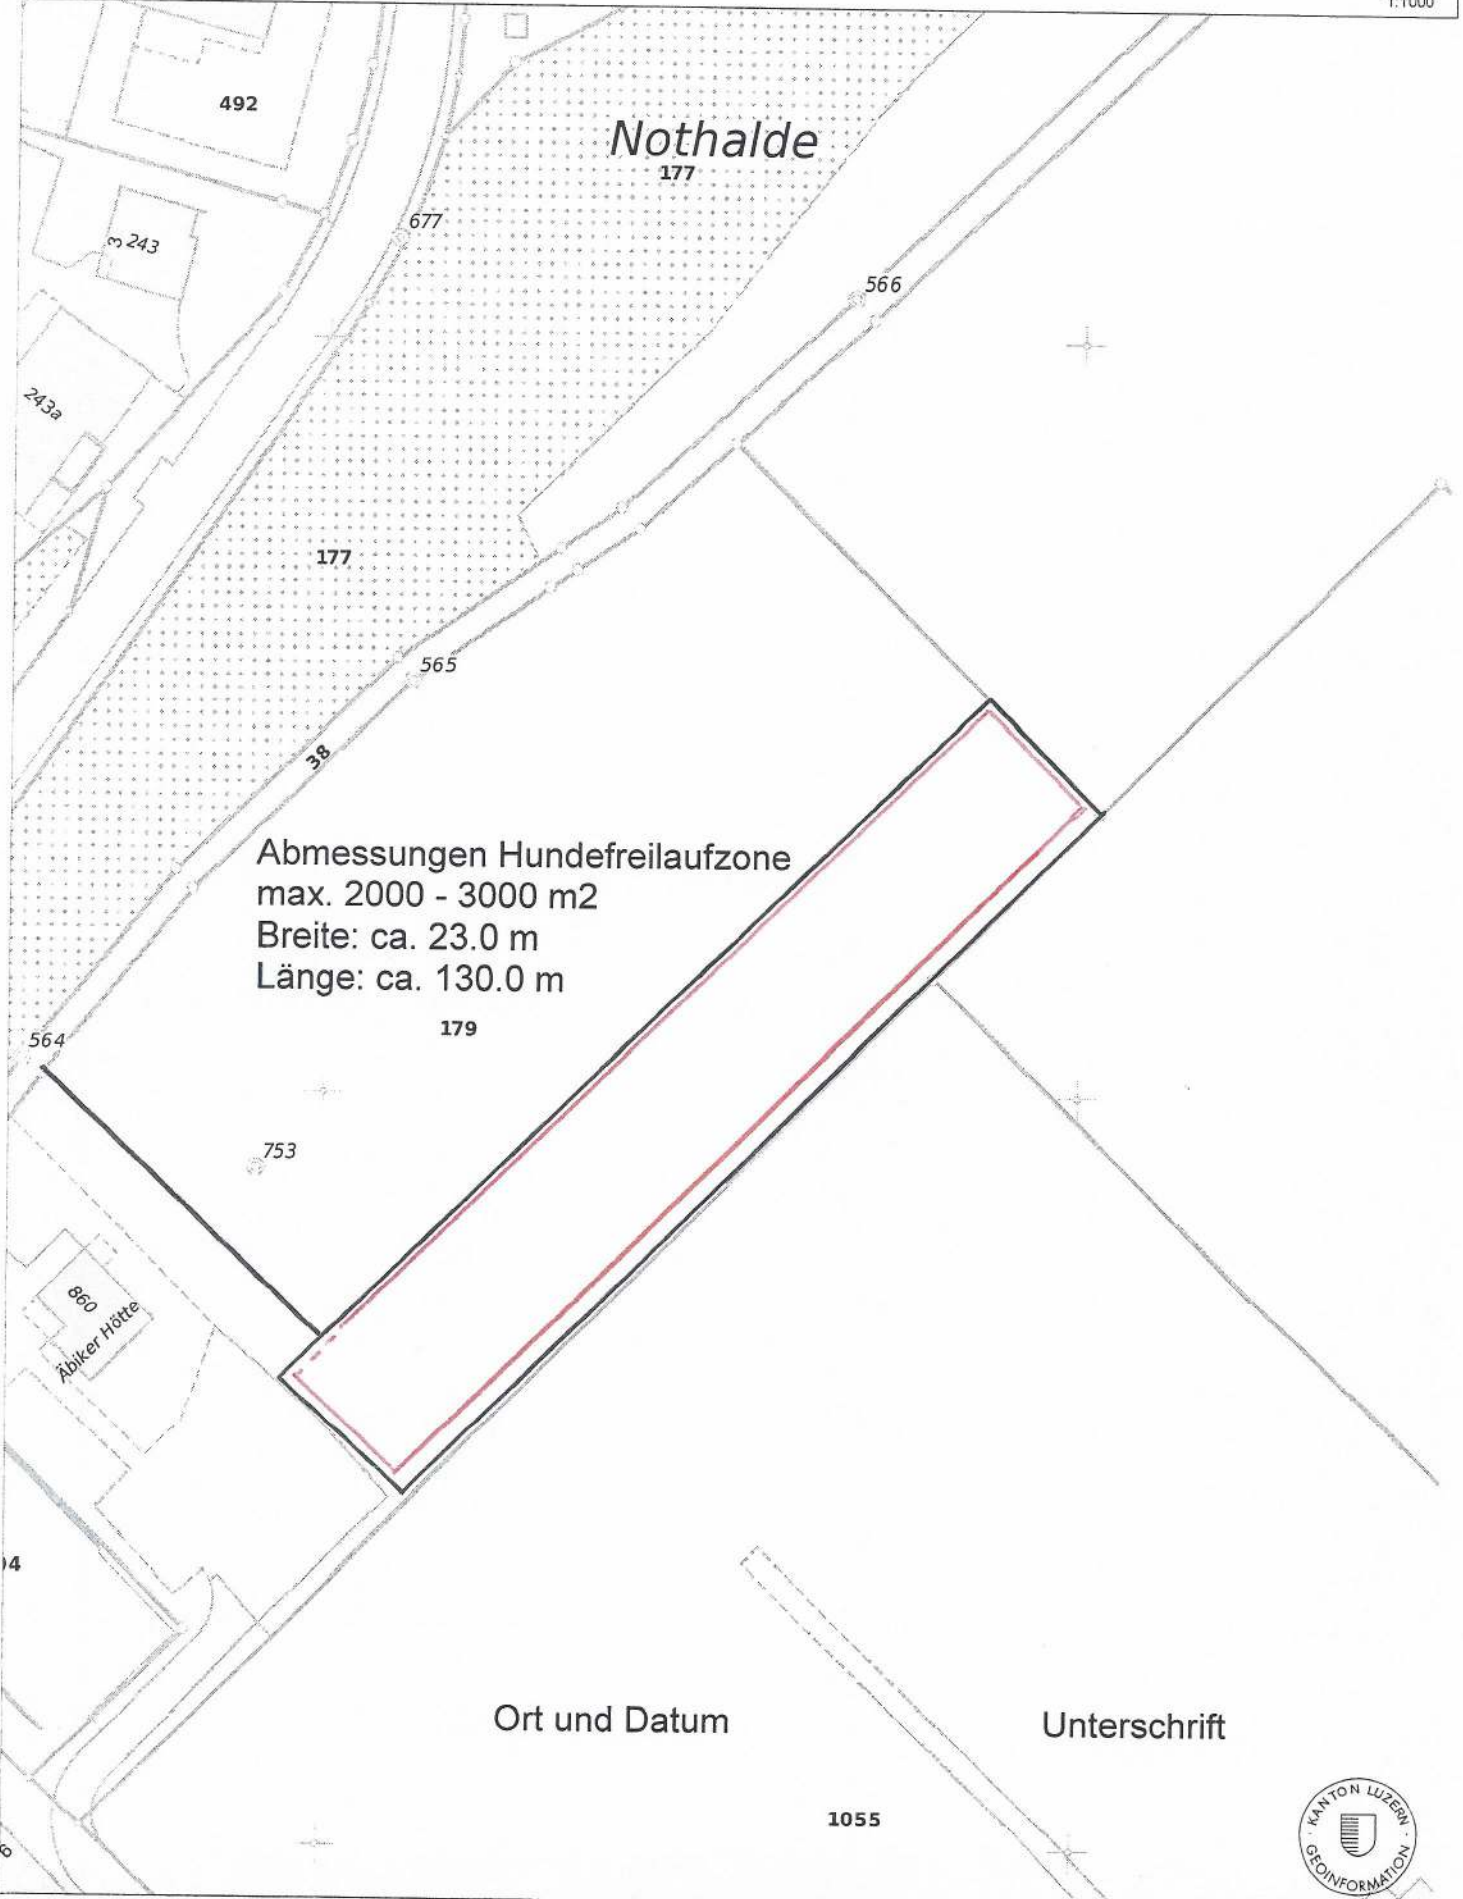

	Monat	Jahr
A Anwohnerparkkarte	CHF 50.–	CHF 500.–
H Handwerkerparkkarte	CHF 50.–	CHF 500.–
F Firmenparkkarte	CHF 50.–	CHF 500.–

Abmessungen Hundefreilaufzone
max. 2000 - 3000 m²
Breite: ca. 23.0 m
Länge: ca. 130.0 m